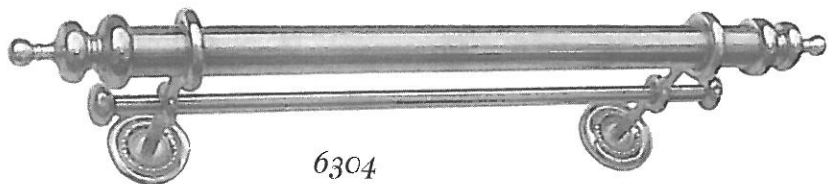

Vorhangstangen

Abschlüsse und Halterungen
untereinander austauschbar!

6300

6301

6302

6303

6304

6305

6306

Rundbiegungen, Gehrungen,
Barstangen und Handläufe als
Sonderanfertigung nach Maßangaben
oder Schablonen möglich!

6320

Breite: 80 mm
Höhe: 150 mm

6321

Breite: 76 mm
Höhe: 147 mm

6322

Breite: 85 mm
Höhe: 85 mm

6323

Breite: 94 mm
Höhe: 94 mm

6324

Breite: 35 mm
Höhe: 59 mm

6325

Breite: 38 mm
Höhe: 41 mm

6326

Breite: 27 mm
Höhe: 37 mm