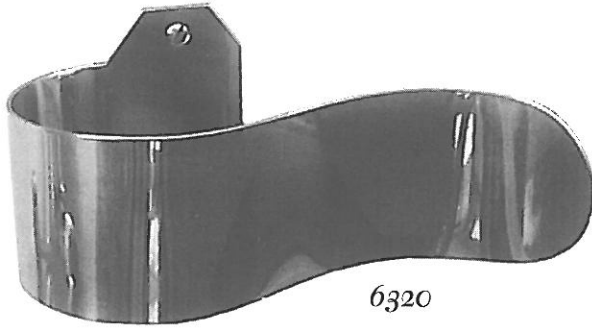

Vorhangstangen

Abschlüsse und Halterungen
untereinander austauschbar!

6300

6301

6302

6303

6304

6305

6306

Rundbiegungen, Gehrungen,
Barstangen und Handläufe als
Sonderanfertigung nach Maßangaben
oder Schablonen möglich!

6320

Breite: 80 mm
Höhe: 150 mm

6321

Breite: 76 mm
Höhe: 147 mm

6322

Breite: 85 mm
Höhe: 85 mm

6323

Breite: 94 mm
Höhe: 94 mm

6324

Breite: 35 mm
Höhe: 59 mm

6325

Breite: 38 mm
Höhe: 41 mm

6326

Breite: 27 mm
Höhe: 37 mm