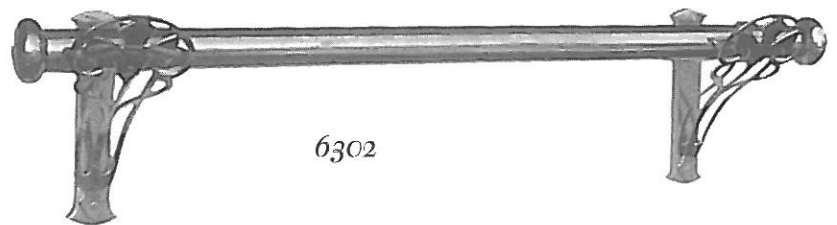

Vorhangstangen

Abschlüsse und Halterungen
untereinander austauschbar!

6300

6301

6302

6303

6304

6305

6306

Rundbiegungen, Gehrungen,
Barstangen und Handläufe als
Sonderanfertigung nach Maßangaben
oder Schablonen möglich!

6320

Breite: 80 mm
Höhe: 150 mm

6321

Breite: 76 mm
Höhe: 147 mm

6322

Breite: 85 mm
Höhe: 85 mm

6323

Breite: 94 mm
Höhe: 94 mm

6324

Breite: 35 mm
Höhe: 59 mm

6325

Breite: 38 mm
Höhe: 41 mm

6326

Breite: 27 mm
Höhe: 37 mm