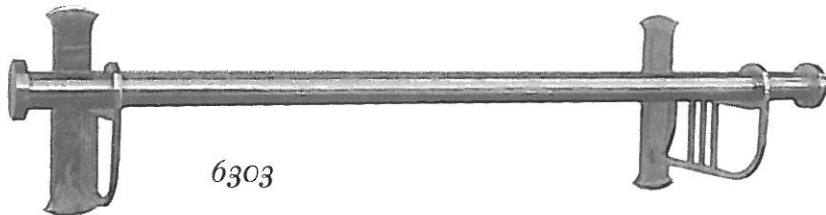

Vorhangstangen

Abschlüsse und Halterungen
untereinander austauschbar!

6300

6301

6302

6303

6304

6305

6306

Rundbiegungen, Gehrungen,
Barstangen und Handläufe als
Sonderanfertigung nach Maßangaben
oder Schablonen möglich!

6320

Breite: 80 mm
Höhe: 150 mm

6321

Breite: 76 mm
Höhe: 147 mm

6322

Breite: 85 mm
Höhe: 85 mm

6323

Breite: 94 mm
Höhe: 94 mm

6324

Breite: 35 mm
Höhe: 59 mm

6325

Breite: 38 mm
Höhe: 41 mm

6326

Breite: 27 mm
Höhe: 37 mm