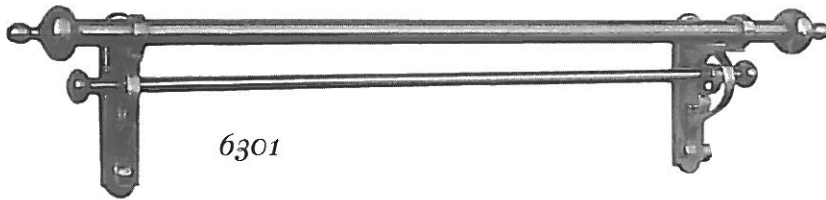

Vorhangstangen

Abschlüsse und Halterungen
untereinander austauschbar!

6300

6301

6302

6303

6304

6305

6306

Rundbiegungen, Gehrungen,
Barstangen und Handläufe als
Sonderanfertigung nach Maßangaben
oder Schablonen möglich!

6320

Breite: 80 mm
Höhe: 150 mm

6321

Breite: 76 mm
Höhe: 147 mm

6322

Breite: 85 mm
Höhe: 85 mm

6323

Breite: 94 mm
Höhe: 94 mm

6324

Breite: 35 mm
Höhe: 59 mm

6325

Breite: 38 mm
Höhe: 41 mm

6326

Breite: 27 mm
Höhe: 37 mm