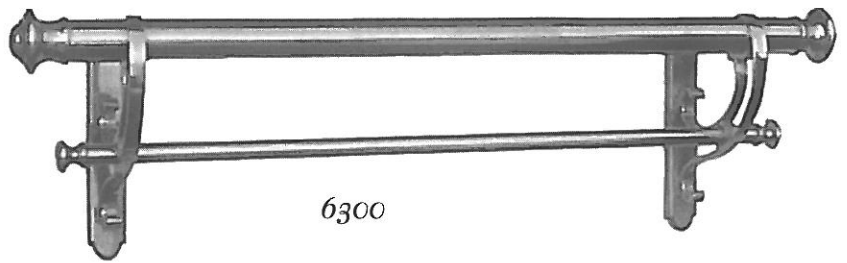

Vorhangstangen

Abschlüsse und Halterungen
untereinander austauschbar!

6300

6301

6302

6303

6304

6305

6306

Rundbiegungen, Gehrungen,
Barstangen und Handläufe als
Sonderanfertigung nach Maßangaben
oder Schablonen möglich!

6320

Breite: 80 mm
Höhe: 150 mm

6321

Breite: 76 mm
Höhe: 147 mm

6322

Breite: 85 mm
Höhe: 85 mm

6323

Breite: 94 mm
Höhe: 94 mm

6324

Breite: 35 mm
Höhe: 59 mm

6325

Breite: 38 mm
Höhe: 41 mm

6326

Breite: 27 mm
Höhe: 37 mm